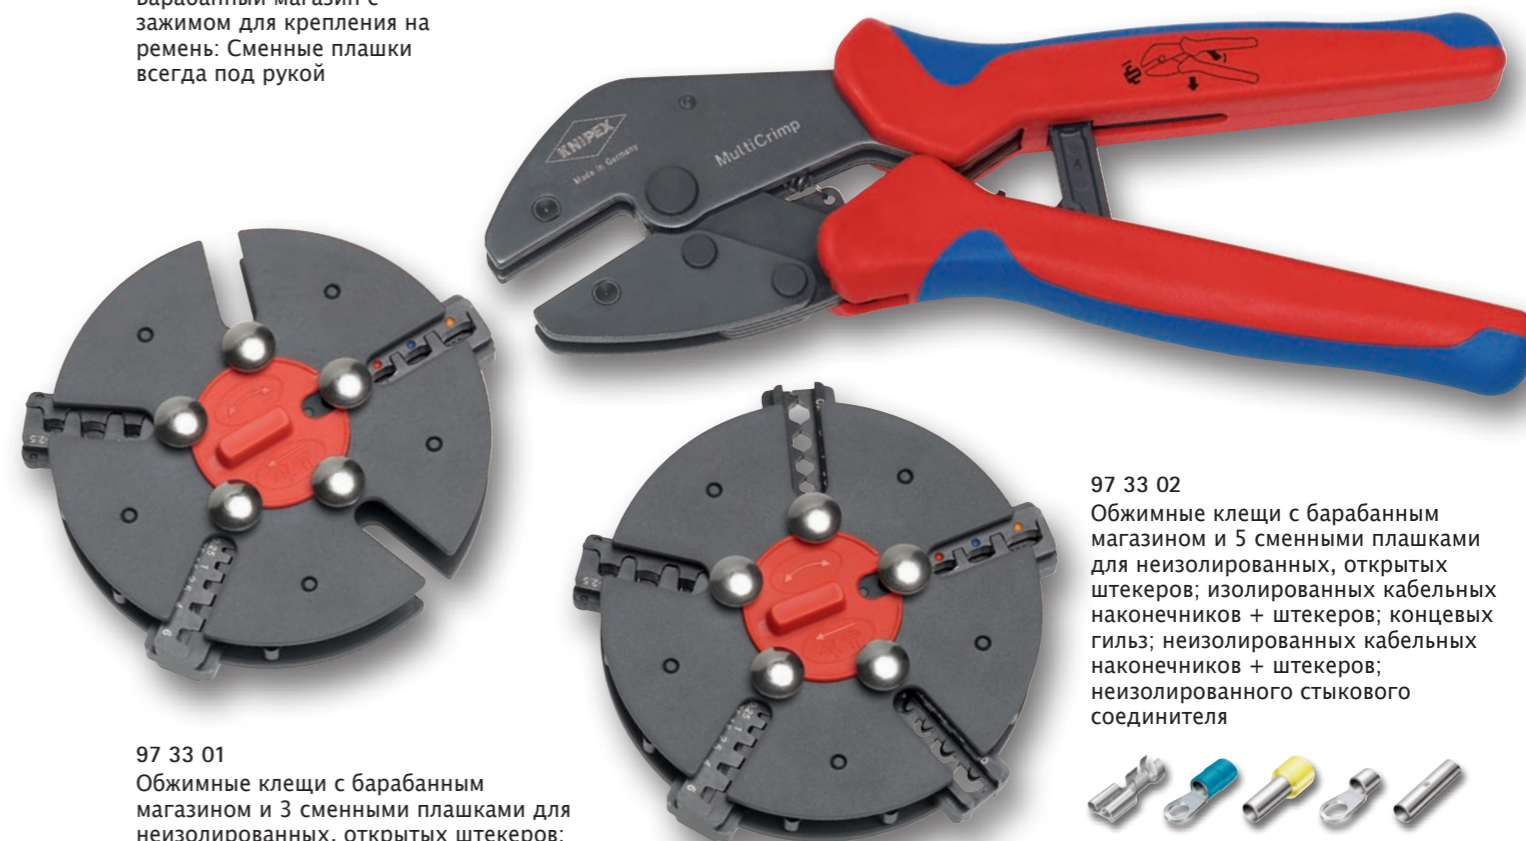

Замена обжимных плашек без дополнительного инструмента

Барабанный магазин с зажимом для крепления на ремень: Сменные плашки всегда под рукой